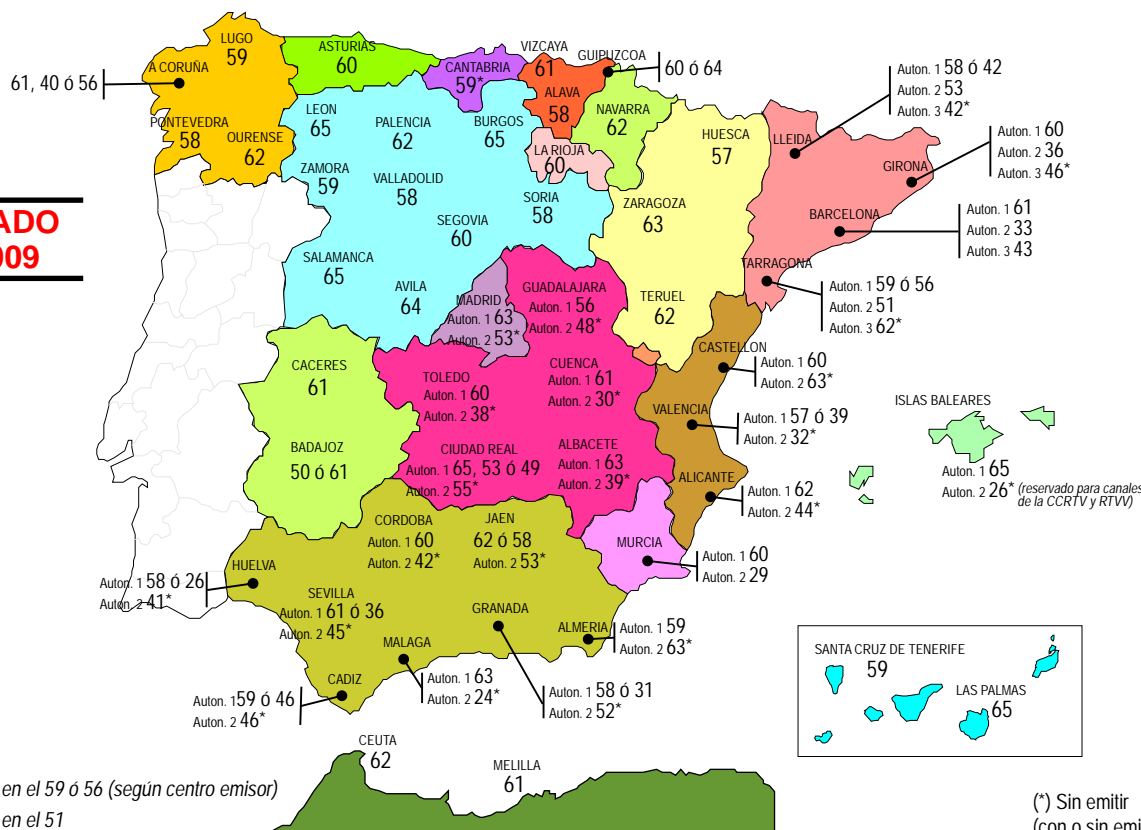

FRECUENCIAS DE EMISION DE CANALES ESTATALES CON CAPACIDAD DE DESCONEXIONES AUTONÓMICAS

FRECUENCIAS RED SFN
(COMUN A TODA ESPAÑA)*
66 - 67 - 68 - 69

- (*) BADAJOZ... 66 - 67 ó 42 - 68 - 69 ó 45
- (*) HUELVA... 66 - 48 - 68 - 51
- (*) PONTEVEDRA... 66 - 45, 55 ó 67 - 68 - 44 ó 48
- (*) ZAMORA... 66 - 35 - 68 - 38
- (*) GUIPUZCOA... 66 - 67 ó 32 - 68 - 69 ó 40

FRECUENCIAS DE EMISION DE CANALES AUTONOMICOS CON CAPACIDAD DE DESCONEXIONES PROVINCIALES

**ACTUALIZADO
A 14/05/2009**

- LEYENDA:
Ejemplo: TARRAGONA
Mux Autonómico 1 emitiéndose en el 59 ó 56 (según centro emisor)
Mux Autonómico 2 emitiéndose en el 51
Mux Autonómico 3 sin emitir pero con frecuencia asignada en el 62