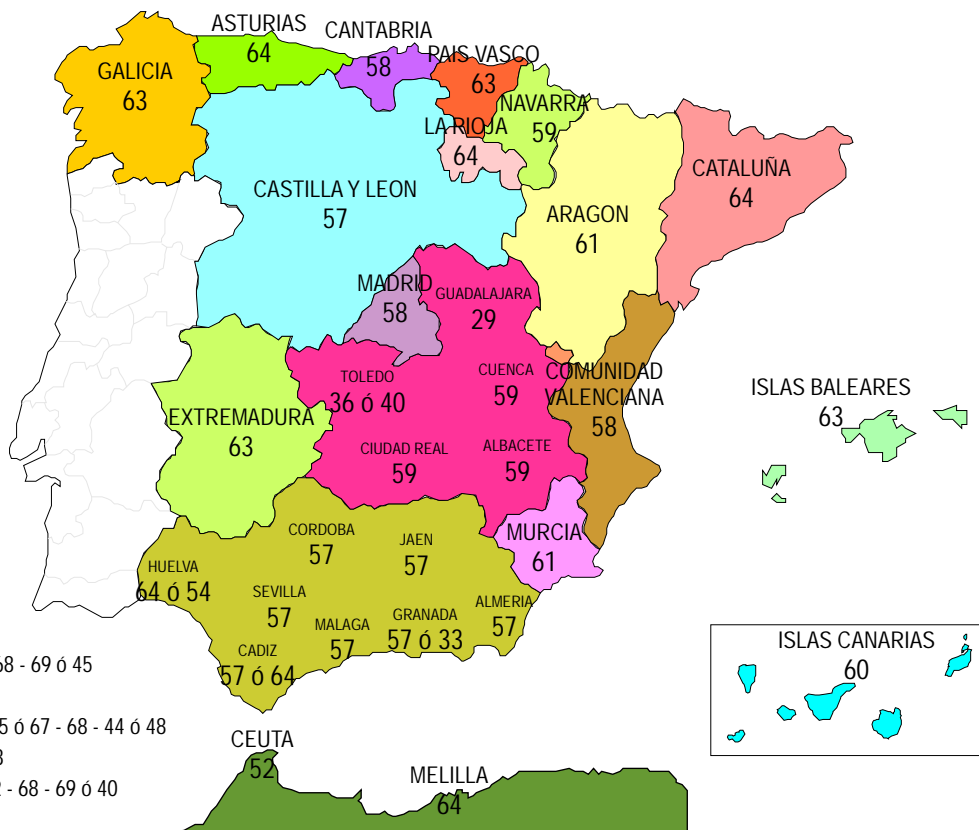

FRECUENCIAS DE EMISION DE CANALES ESTATALES CON CAPACIDAD DE DESCONEXIONES AUTONÓMICAS

FRECUENCIAS RED SFN
(COMUN A TODA ESPAÑA)*
66 - 67 - 68 - 69

- (*) BADAJOZ... 66 - 67 ó 42 - 68 - 69 ó 45
- (*) HUELVA... 66 - 48 - 68 - 51
- (*) PONTEVEDRA... 66 - 45, 55 ó 67 - 68 - 44 ó 48
- (*) ZAMORA... 66 - 35 - 68 - 38
- (*) GUIPUZCOA... 66 - 67 ó 32 - 68 - 69 ó 40

FRECUENCIAS DE EMISION DE CANALES AUTONOMICOS CON CAPACIDAD DE DESCONEXIONES PROVINCIALES

**ACTUALIZADO
A 14/05/2009**

- LEYENDA:
Ejemplo: TARRAGONA
Mux Autonómico 1 emitiéndose en el 59 ó 56 (según centro emisor)
Mux Autonómico 2 emitiéndose en el 51
Mux Autonómico 3 sin emitir pero con frecuencia asignada en el 62